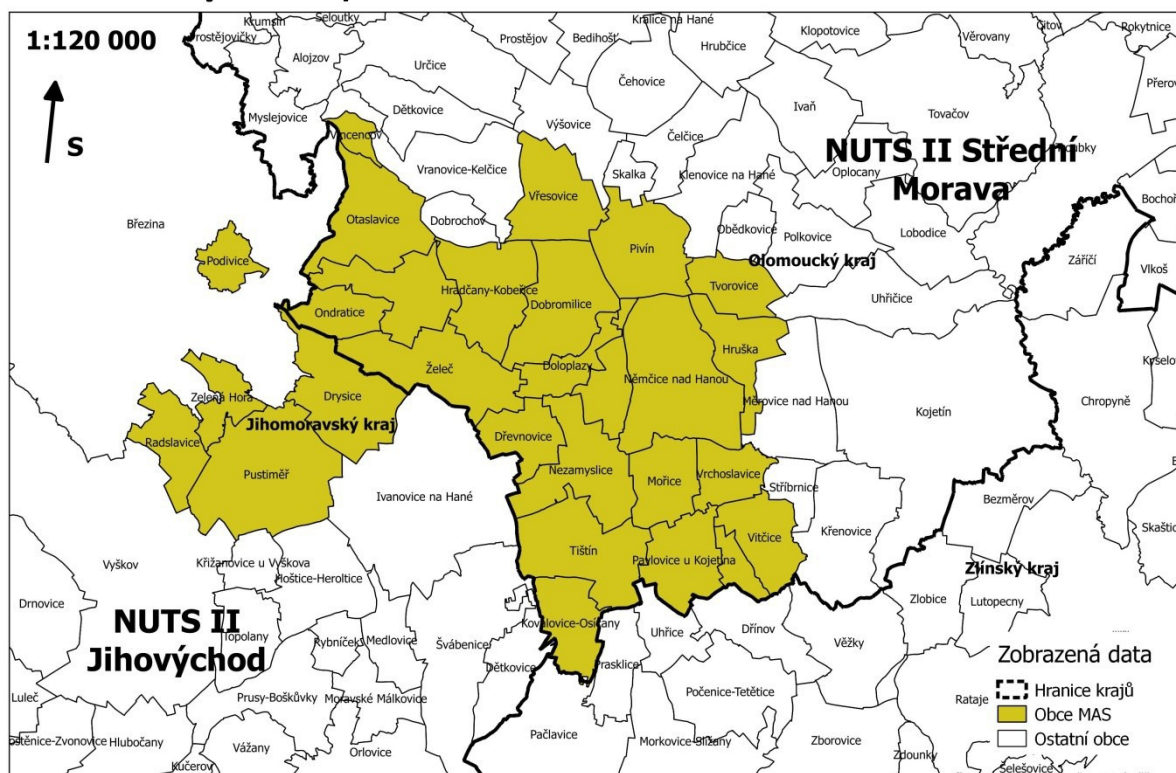

Příloha č. 1

SCLLD MAS Hanácký venkov, z. s.

Mapa území a seznam obcí

Mapa území:

MAS Hanácký venkov, z. s.

Seznam obcí:

Brodek u Prostějova
Dobromilice
Doloplazy
Drysice
Dřevnovice
Hradčany-Kobeřice
Hruška
Koválovice-Osíčany
Mořice
Němčice nad Hanou
Nezamyslice
Ondratice
Otaslavice
Pavlovice u Kojetína

Pivín
Podivice
Pustiměř
Radslavice
Srbce
Tištin
Tvorovice
 Víceměřice
Vincencov
Vitčice
Vrchoslavice
Vřesovice
Zelená Hora
Želeč